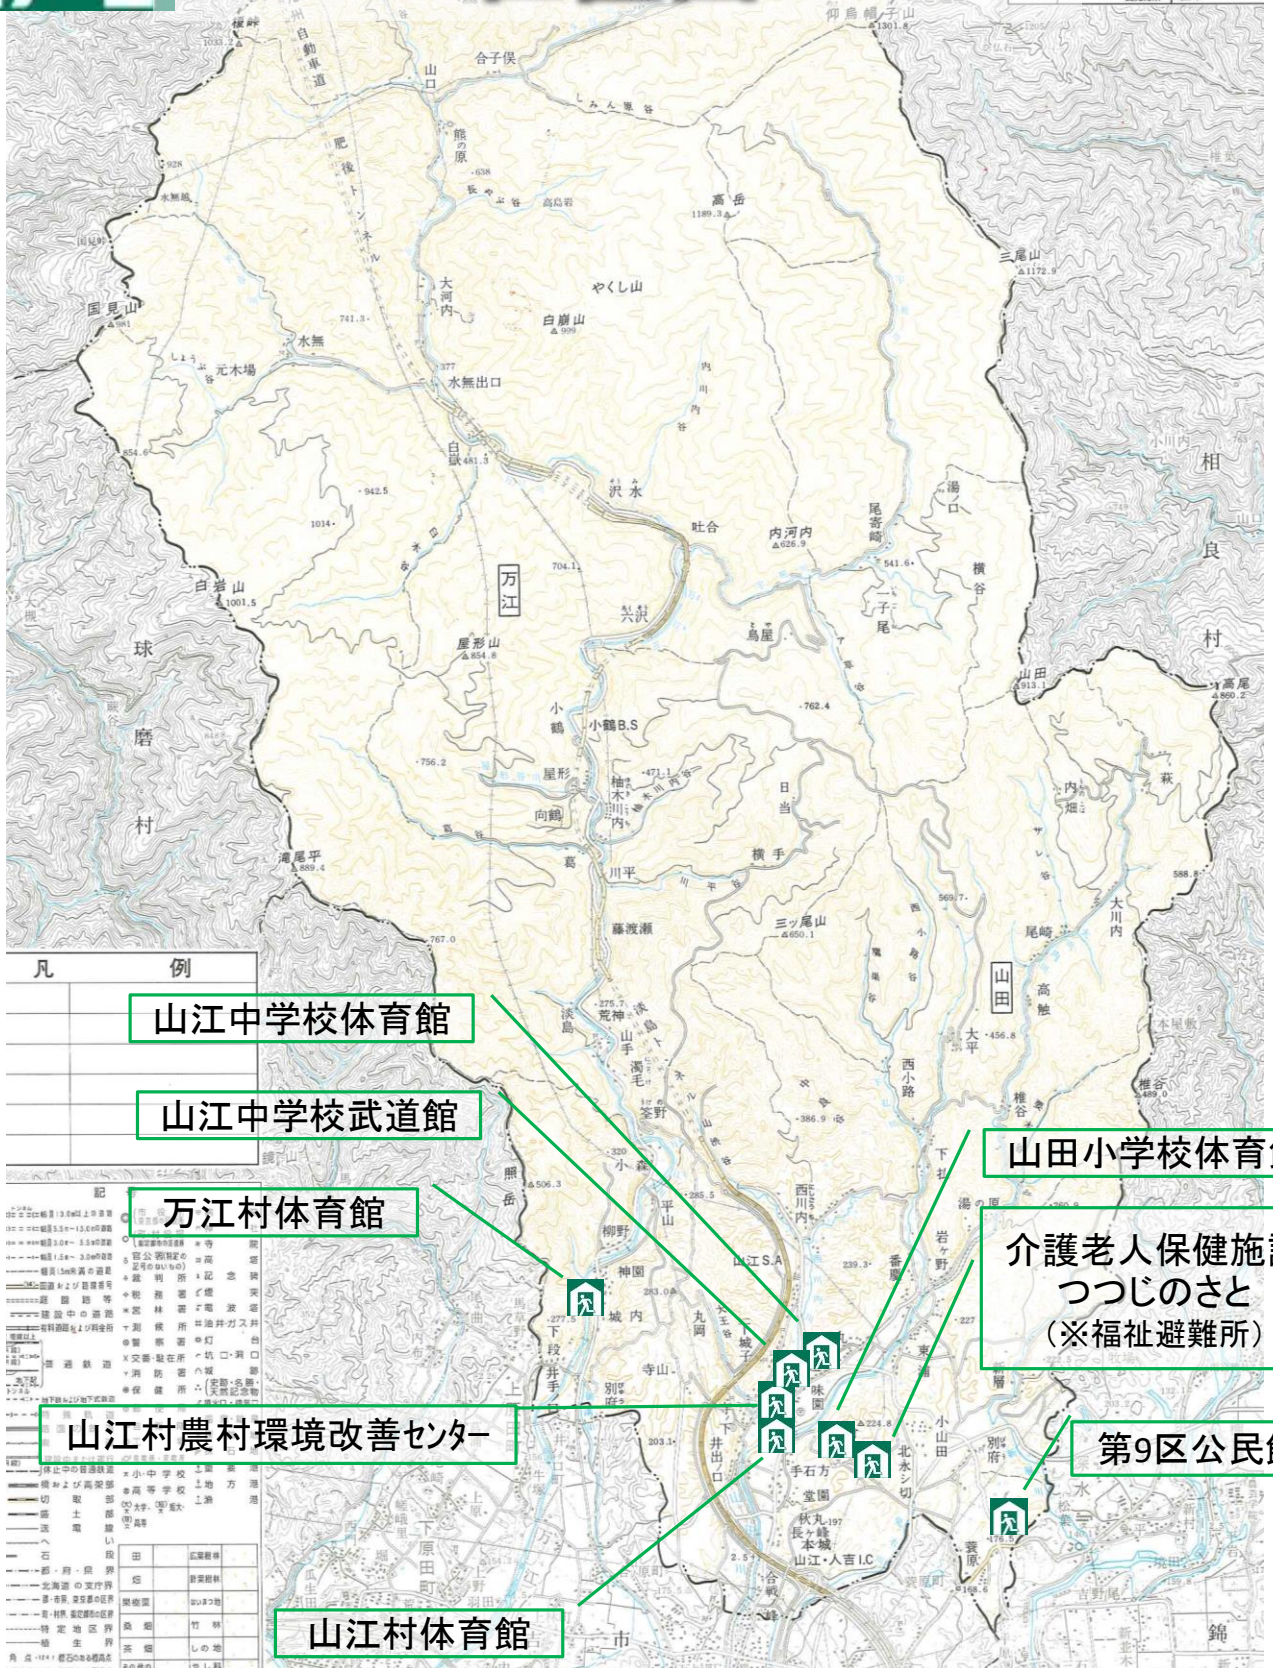

# 山江村指定避難所 位置図

## 凡 例

山江中学校体育館	山田小学校体育館
山江中学校武道館	介護老人保健施設 つつじのさと (福祉避難所)
万江村体育館	第9区公民館
山江村農村環境改善センター	山江村体育館