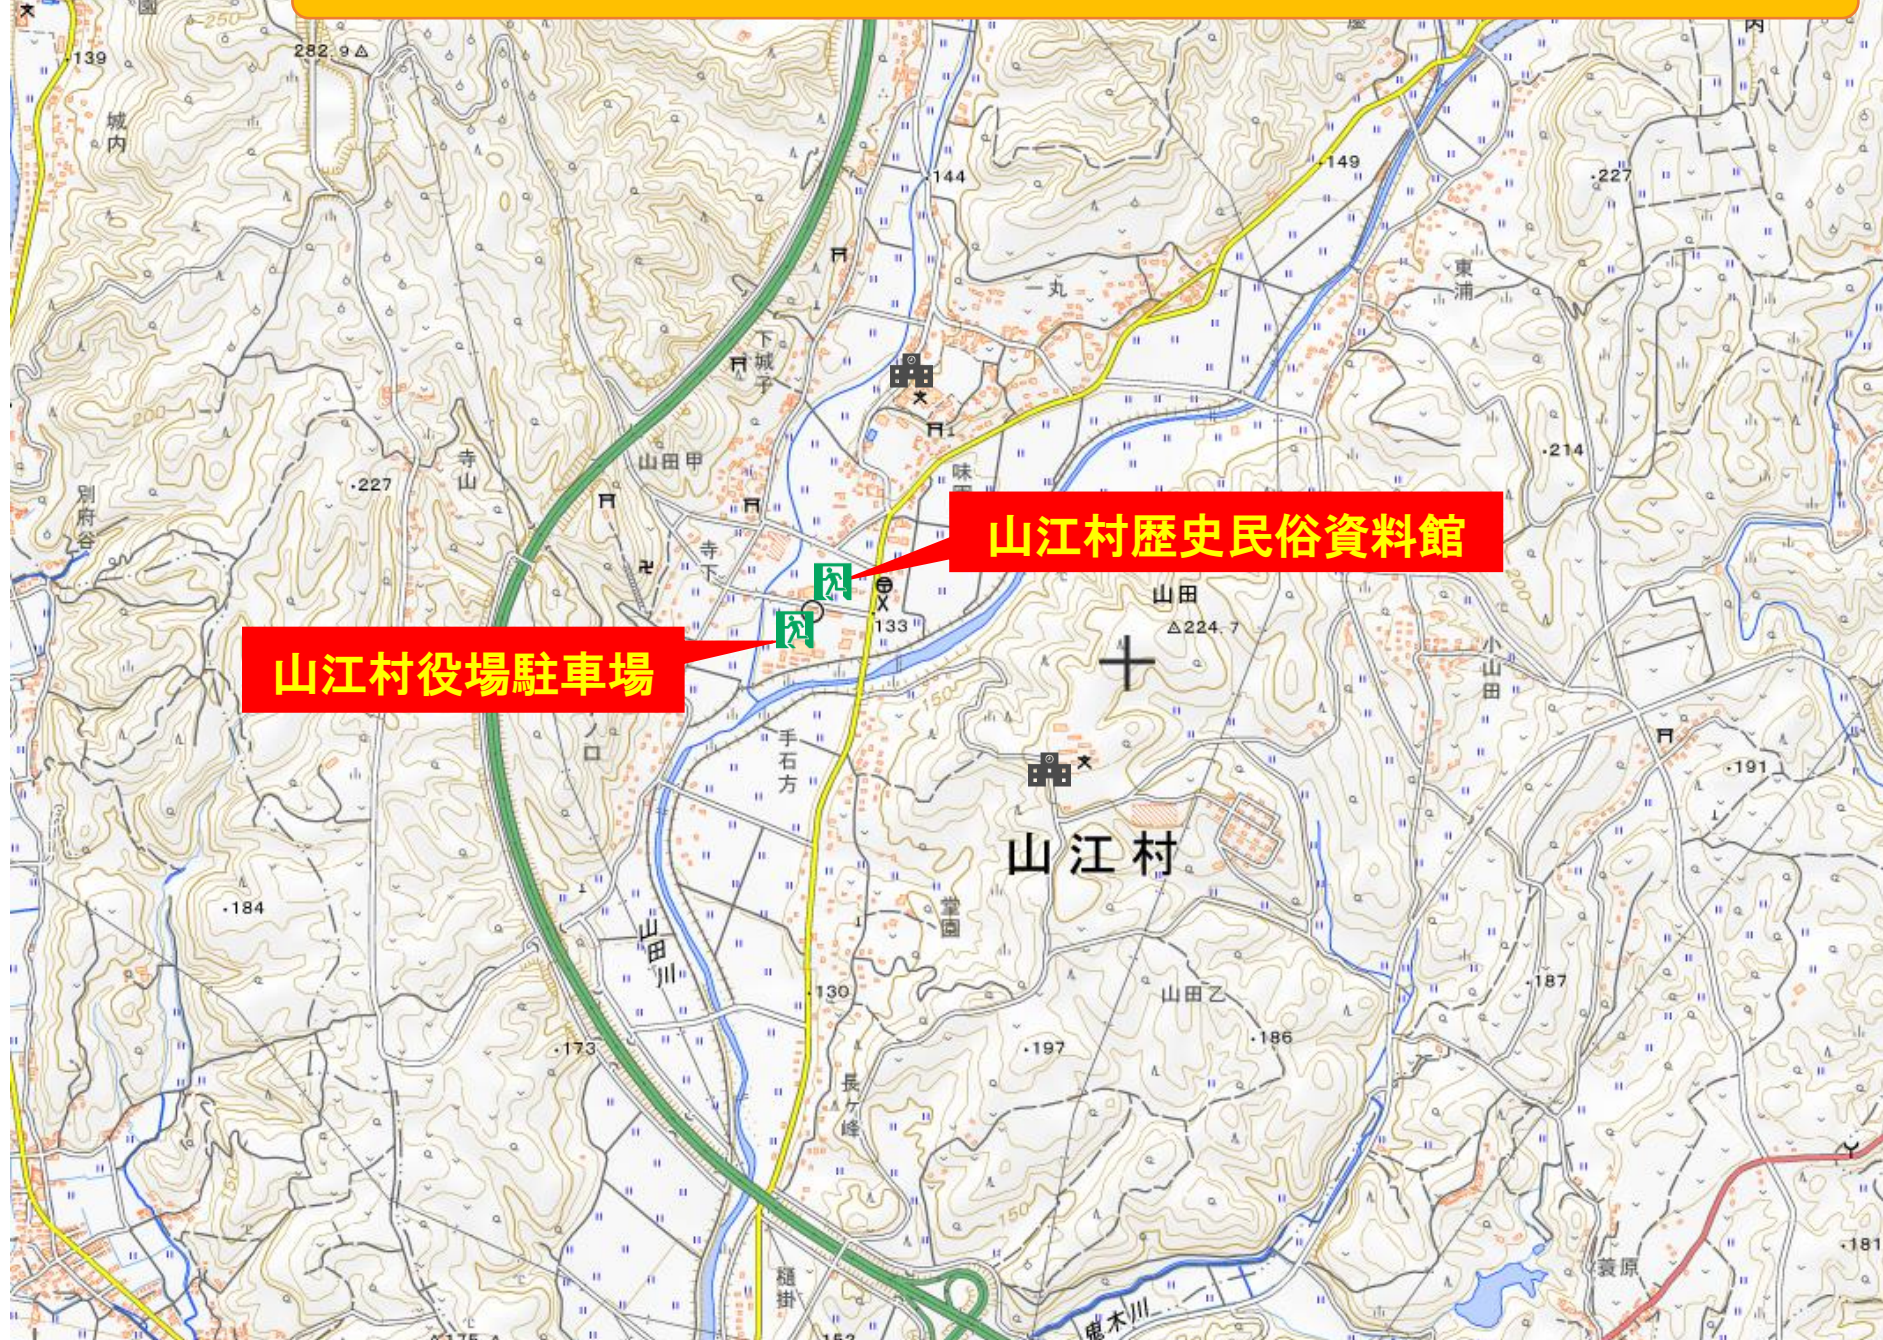

令和8年6月8日告示 新規 指定避難所及び指定緊急避難場所 位置図

山江村役場駐車場

山江村歴史民俗資料館

山江村