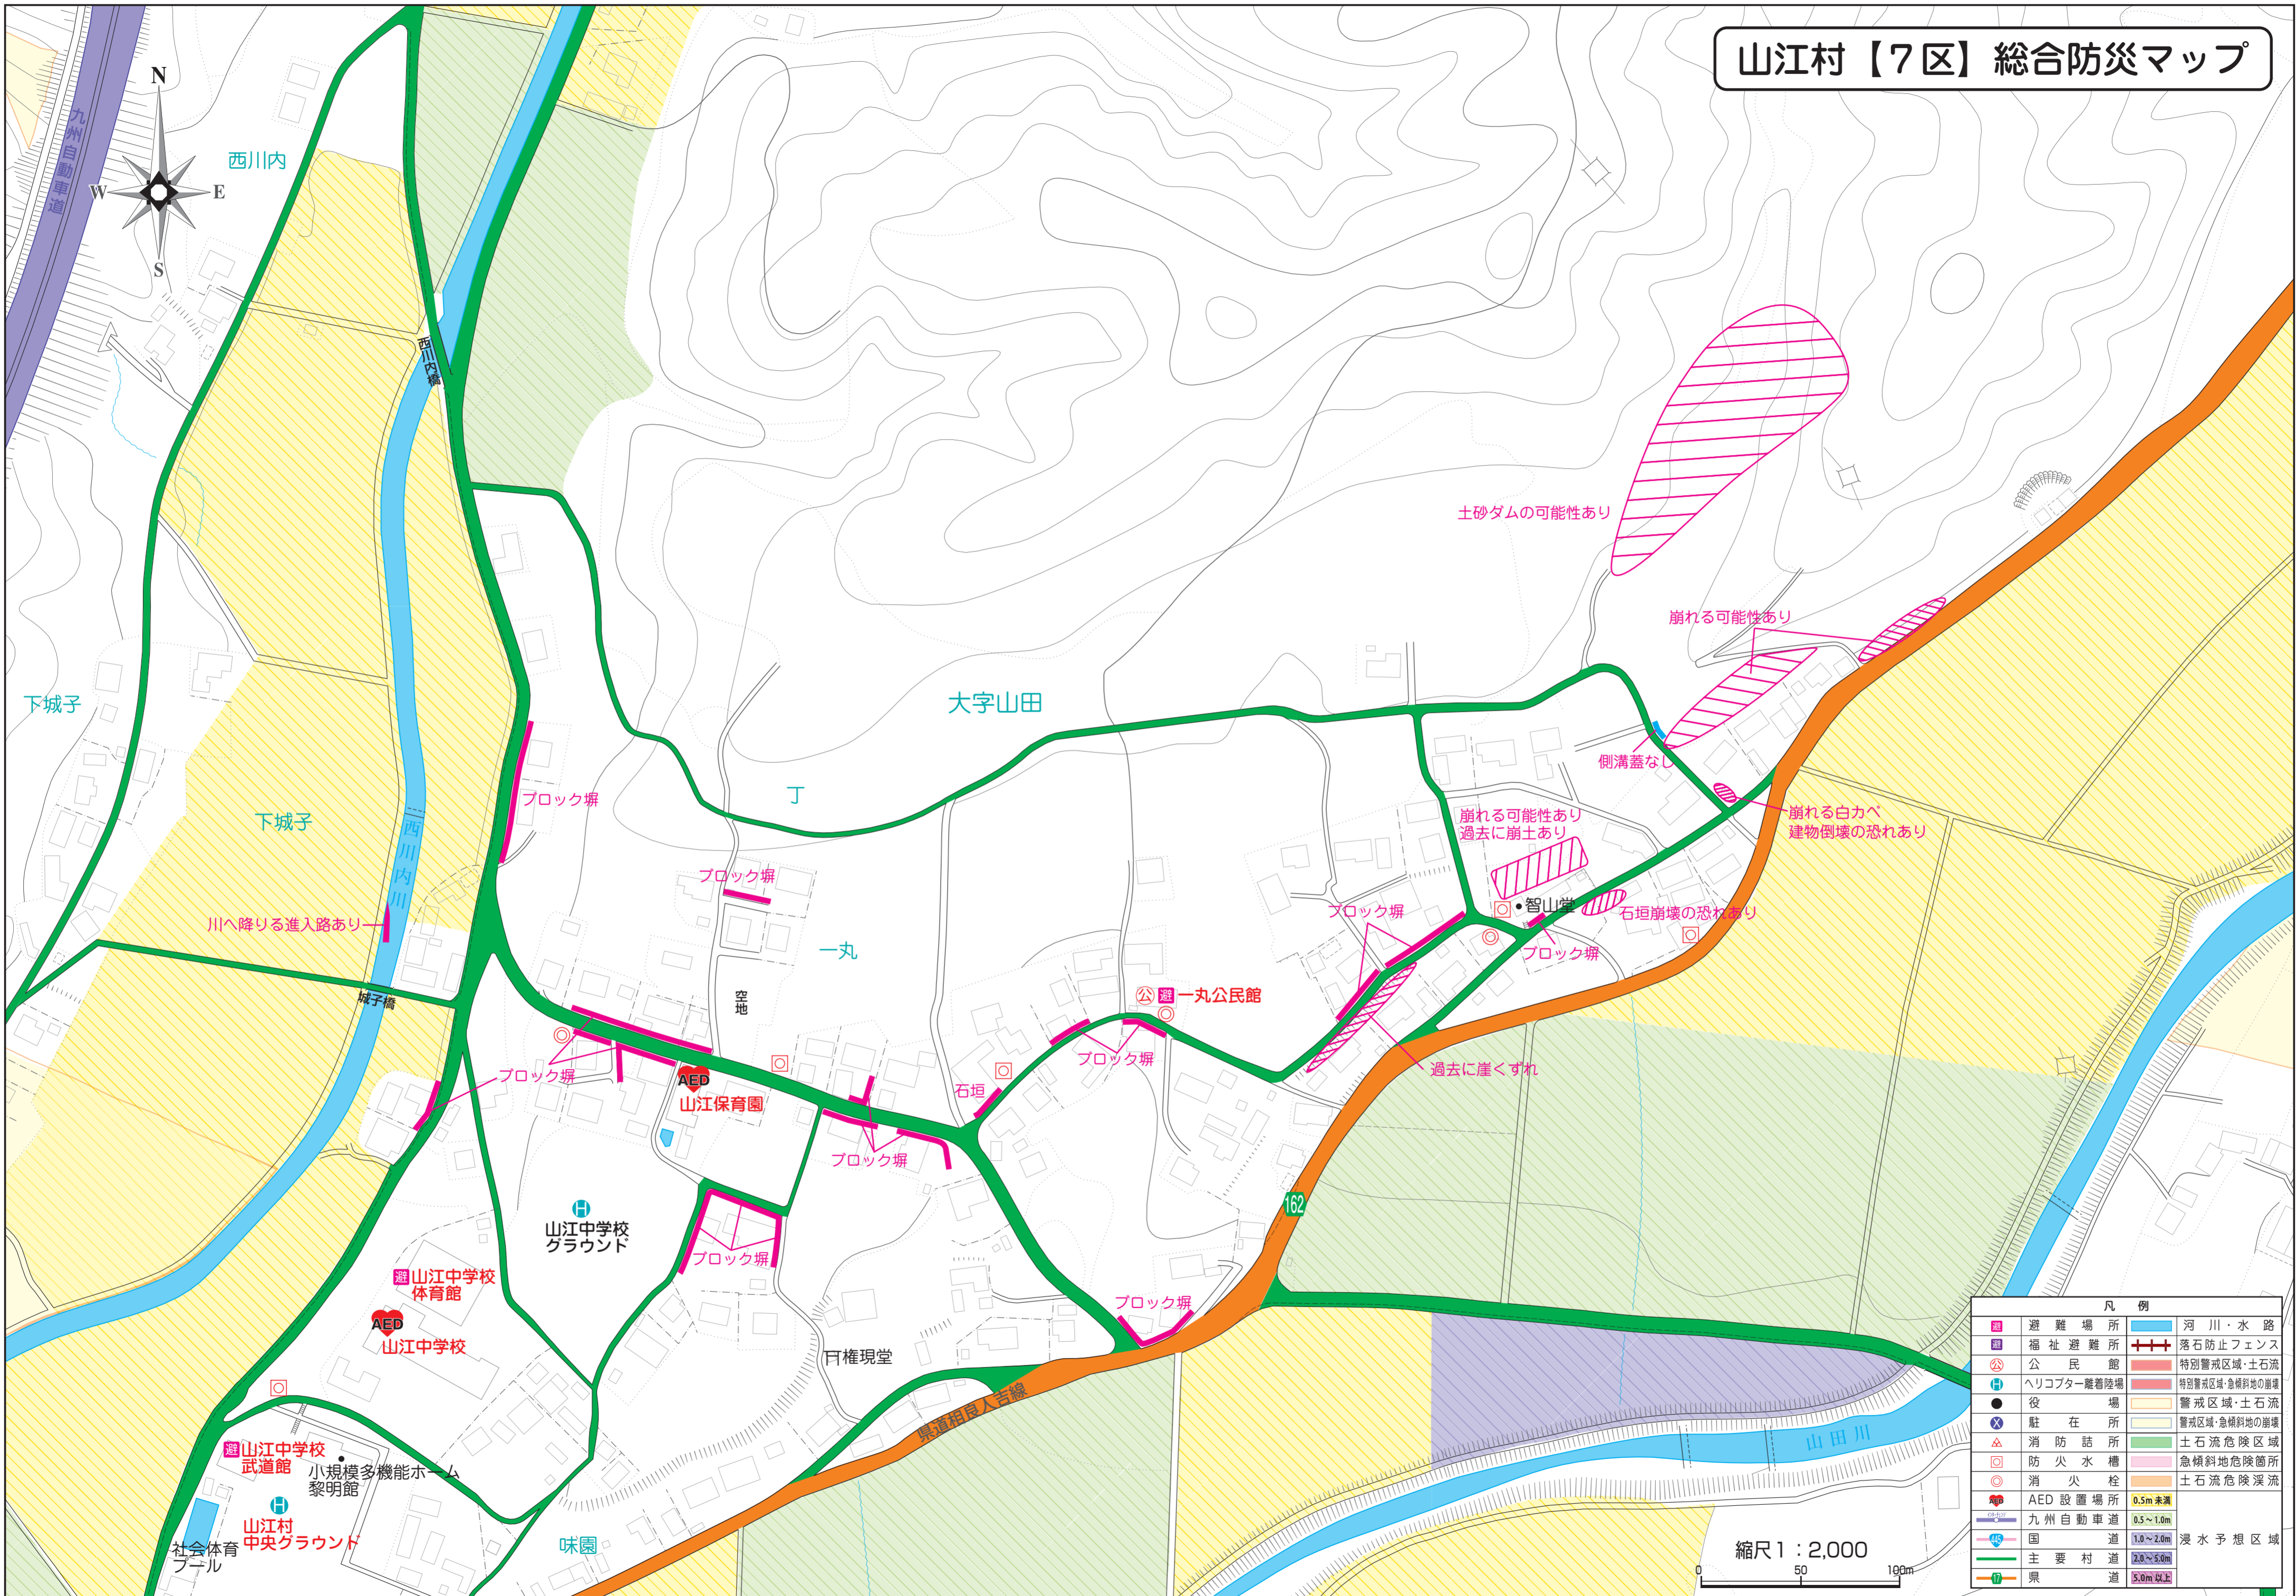

山江村【7区】総合防災マップ

この地図の作成に当たっては、山江村長の承諾を得て、同村発行の1万分の1管内図を使用したものである。(承認番号 平成27年山総第764号)